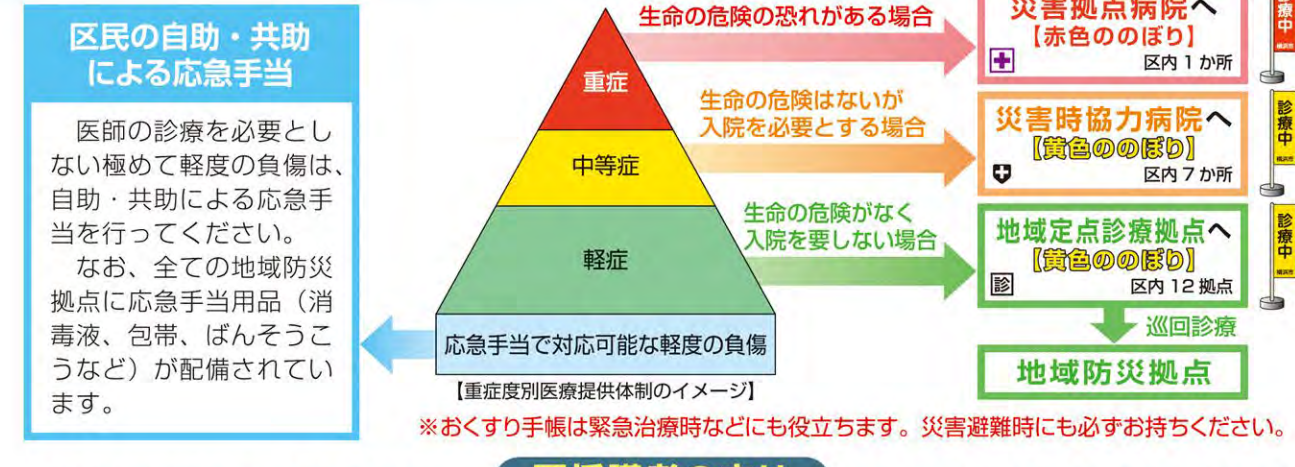

災害時の医療体制

自宅の安全対策

わが家を守ろう…災害時に自宅の生活空間を守るためにも、家の中の安全対策は不可欠です。
家の中を点検し、必要な対策をしましょう。

扉・戸袋
扉が閉って食器等が飛び出ないように、留め具等を取り付ける。

窓ガラス
ガラスに飛散防止フィルムを貼る。

家具
大きな家具は倒れてこないように、留め具等を取り付けて固定する。

テレビ
テレビや台をしっかりと固定する。

在宅避難とは

地域防災拠点 (指定避難所) は、家屋倒壊等で自宅です生活することが困難な方が避難生活をする場所です。そのため、自宅が無事だった方は、避難所には行かずそのまま自宅生活 (在宅避難) をします。
避難所では災害発生直後、プライベートな空間を確保することが難しく、環境の違いによって非常にストレスのたまる生活をしなければなりません。そのため、自宅ですしっかり準備することが、家の中の安全性を高めることで、在宅避難をできるようにすることが大切です。
※ただし区役所からの様々な情報や食料などは、地域防災拠点に届けられるので、これらは「地域防災拠点の避難者」と「在宅避難者」で共有します。