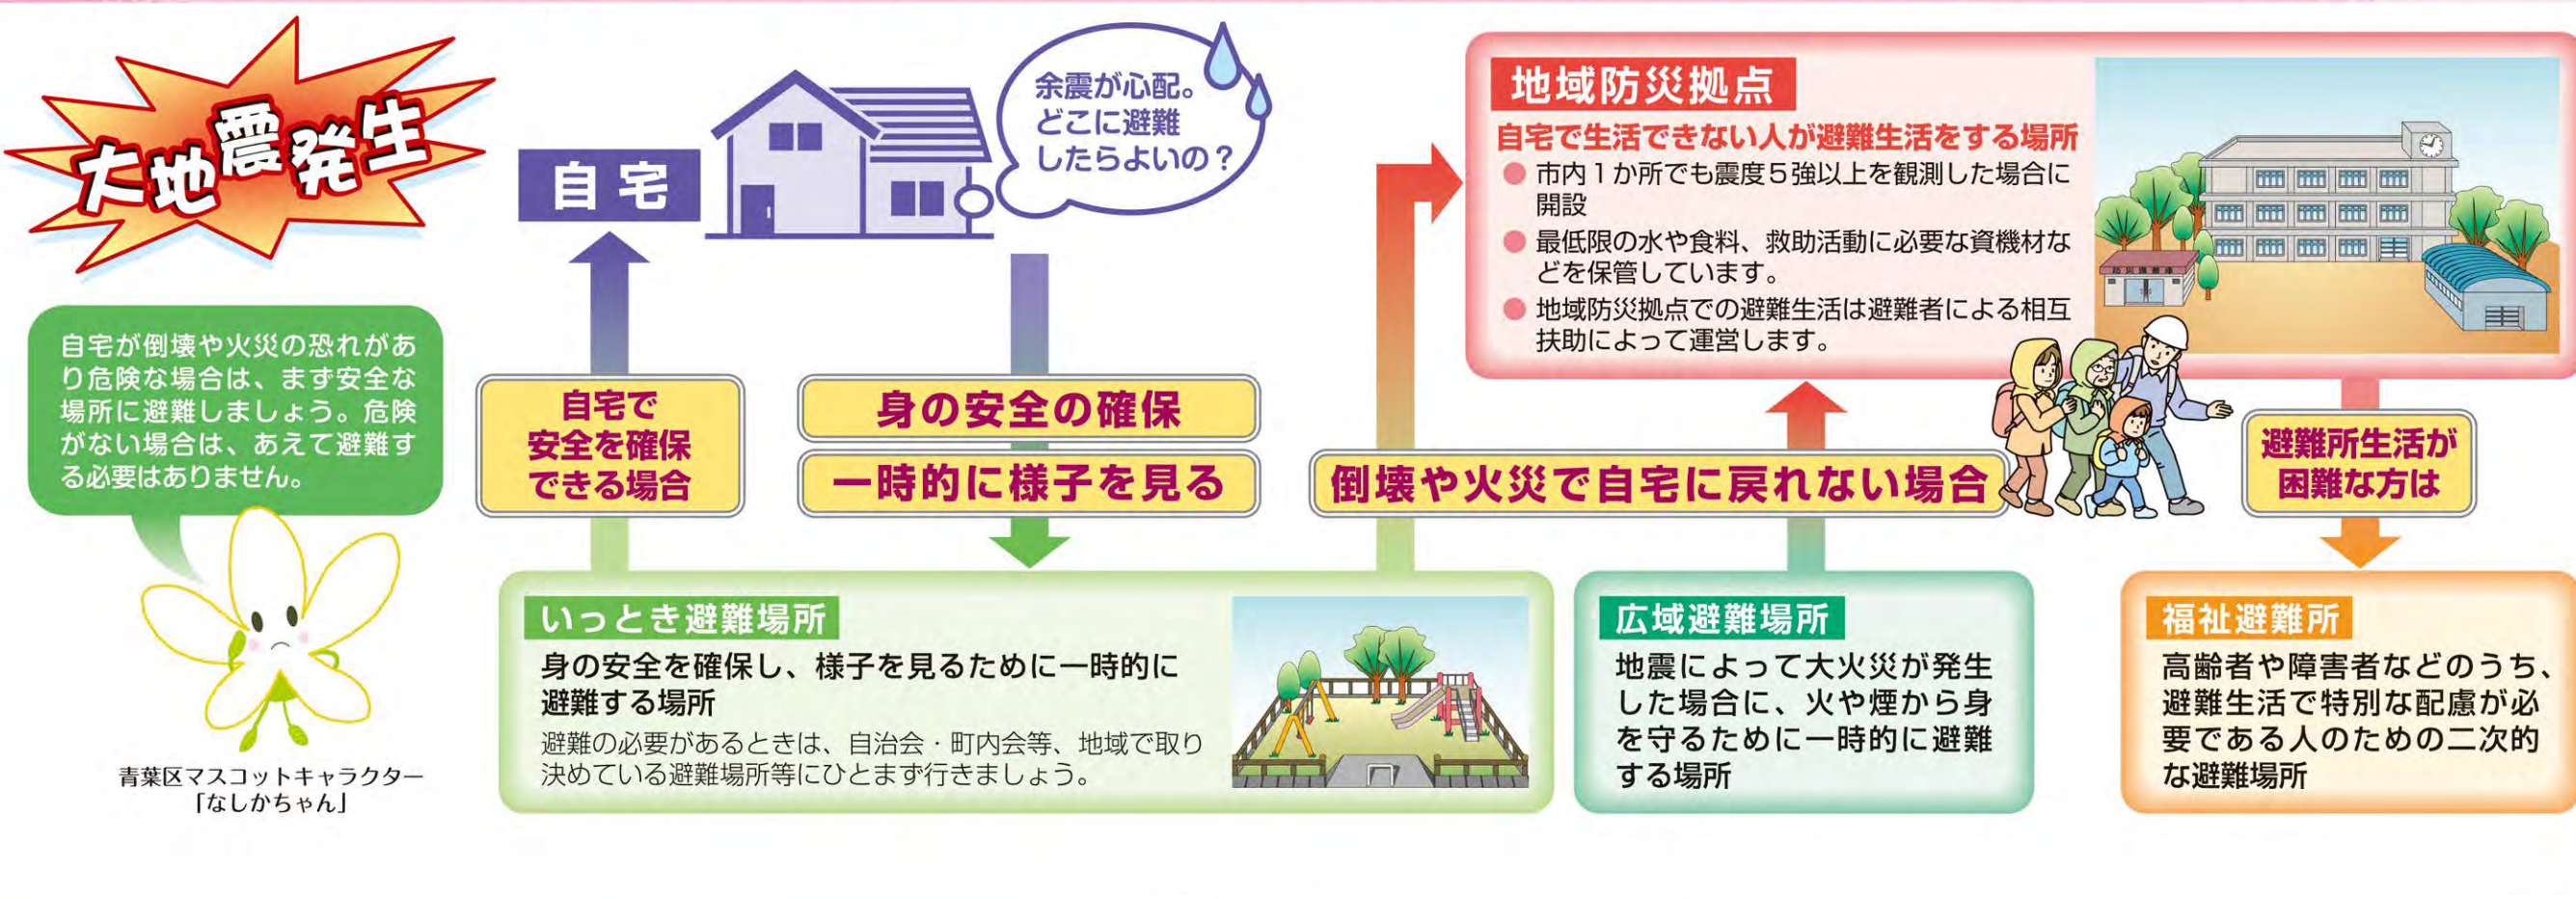

青葉区民 防災必携

～横浜市浸水ハザードマップ～

青葉区民防災必携は、台風や大雨の際の「内水」、「洪水」、「土砂災害」の各危険箇所や、避難情報の内容等を記載した横浜市浸水ハザードマップと、大地震が発生した際の避難行動や、自宅の安全対策等について、一つにまとめたものです。
大地震や風水害による危険を事前に把握し、日ごろからご家族や地域の方と話し合うことでいざという時に備えましょう。

2022年度版

災害時の避難行動 ～自宅や周辺の状況により、避難行動は変わります～

災害時の情報収集

青葉区防災情報専用ダイヤル

地震や台風などの緊急情報や避難所の開設情報などを、音声案内にてお知らせします。
災害時に必要な情報をすぐに入手できるので、お問い合わせの際はこの番号をご利用ください。

TEL 050-3627-5800

番号を電話帳に登録しておけば、すぐに情報を確認出来るから、いざという時も安心だね!

災害用伝言ダイヤル

災害時に被災地への通信が増加し、つながりにくい状況になった場合に提供が開始される声の伝言板です。

ご利用方法

- *「171」をダイヤルし、利用ガイダンスにしたがって伝言の録音・再生をおこなってください。
- *録音された伝言は被災地の方の電話番号を知っている全ての方が聞くことができます。

録音の場合は「1」をダイヤル、再生の場合は「2」をダイヤル
被災地の方の電話番号を市外局番からダイヤル
録音、再生
「9」を入力

スマートフォンアプリによる情報伝達

緊急情報発信時は、待受中でもアラーム音と共に文字によるプッシュ通知を行います。また、災害・緊急情報だけでなく、平常時には、イベント情報等も配信するほか、インターネットラジオ (FMサルース) を聴くアプリとしても利用することができます。
ぜひダウンロードしてください。

災害時の医療体制

自宅の安全対策

わが家を守ろう…災害時に自宅の生活空間を守るためにも、家の中の安全対策は不可欠です。
家の中を点検し、必要な対策をしましょう。

扉・戸袋
扉が閉って食器等が飛び出ないように、留め具等を取り付ける。

窓ガラス
ガラスに飛散防止フィルムを貼る。

家具
大きな家具は倒れてこないように、留め具等を取り付けて固定する。

テレビ
テレビや台をしっかりと固定する。

在宅避難とは